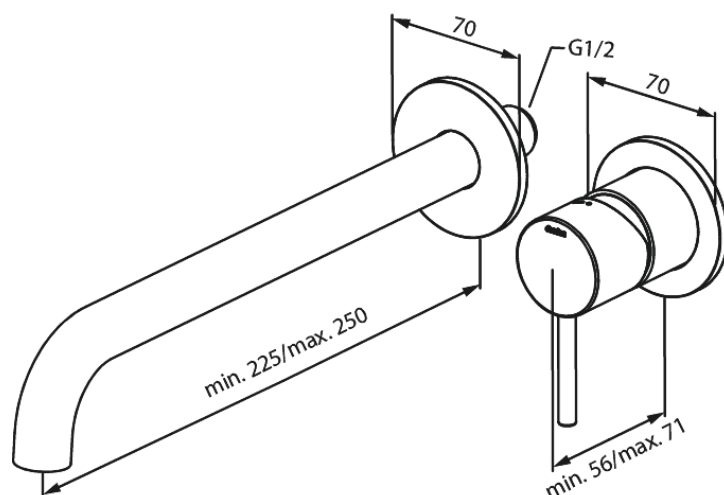

Atrybuty

FM Mattsson Denmark ApS
Hvidkærvej 48, 5250 Odense SV

Tel.: 508 953 956 biuro@fmmattssongroup.com

Mere information på <https://damixa.pl>

damixa