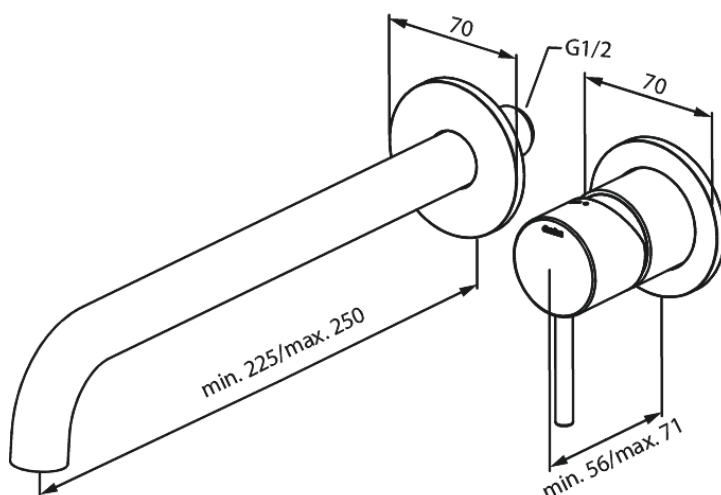

Atrybuty

FM Mattsson Denmark ApS
Hvidkærvej 48, 5250 Odense SV

Tel.: 508 953 956 biuro@fmmattssongroup.com

Mere information på <https://damixa.pl>

damixa