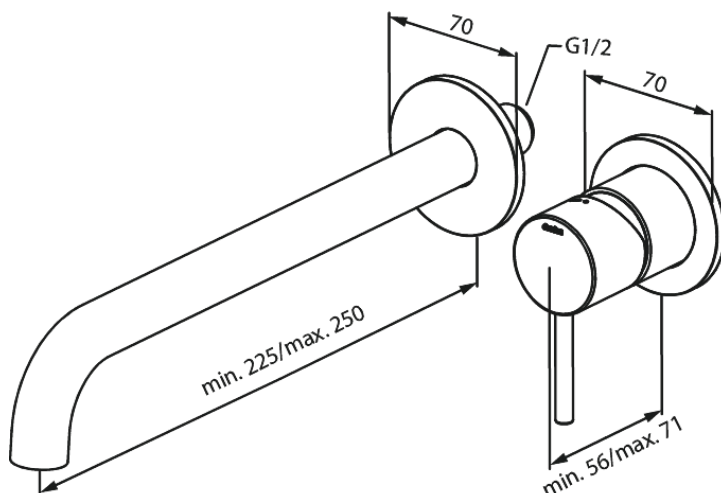

Armatura podtynkowa

Zestaw elementów 250 mm zewnętrznych z wylewką podtynkowej baterii umywalkowej

Kod: 146167700
Wykończenie: Polerowany mosiądz PVD
Seria: Armatura podtynkowa

EAN: 5708516834861

Opis produktu:

Głębokość zabudowy (min. 63mm - max. 78mm)
Metalowa rozeta, wylewka i uchwyt
Water consumption max.5 l/min

Atrybuty

FM Mattsson Denmark ApS
Hvidkærvej 48, 5250 Odense SV

Tel.: 508 953 956 biuro@fmmattssongroup.com