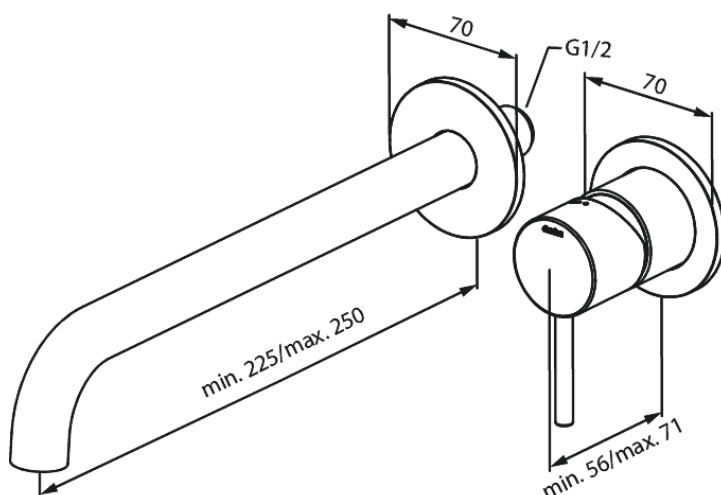

Armatura podtynkowa

Zestaw elementów 250 mm zewnętrznych z wylewką podtynkowej baterii umywalkowej

Kod: 146167900
Wykończenie: Szczotkowany mosiądz PVD
Seria: Armatura podtynkowa

EAN: 5708516834878

Opis produktu:

Głębokość zabudowy (min. 63mm - max. 78mm)
Metalowa rozeta, wylewka i uchwyt
Water consumption max.5 l/min

Atrybuty

FM Mattsson Denmark ApS
Hvidkærvej 48, 5250 Odense SV

Tel.: 508 953 956 biuro@fmmattssongroup.com