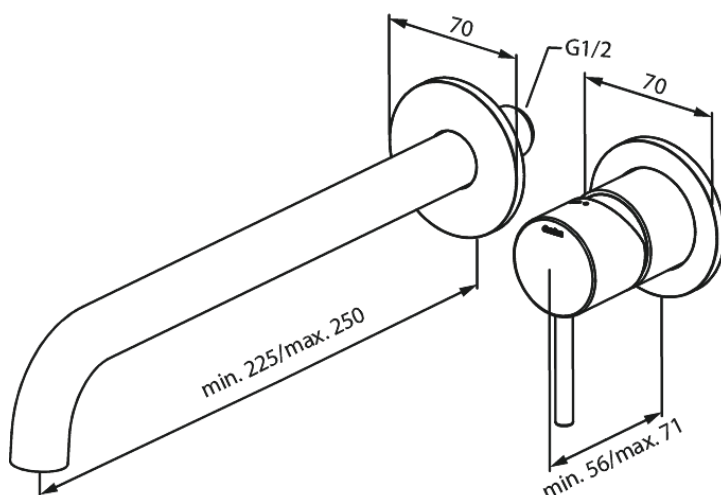

Armatura podtynkowa

Zestaw elementów 250 mm zewnętrznych z wylewką podtynkowej baterii umywalkowej

Kod: 146168700
Wykończenie: Szrotkowana miedź PVD
Seria: Armatura podtynkowa

EAN: 5708516834885

Opis produktu:

Głębokość zabudowy (min. 63mm - max. 78mm)
Metalowa rozeta, wylewka i uchwyt
Water consumption max.5 l/min

Atrybuty

FM Mattsson Denmark ApS
Hvidkærvej 48, 5250 Odense SV

Tel.: 508 953 956 biuro@fmmattssongroup.com