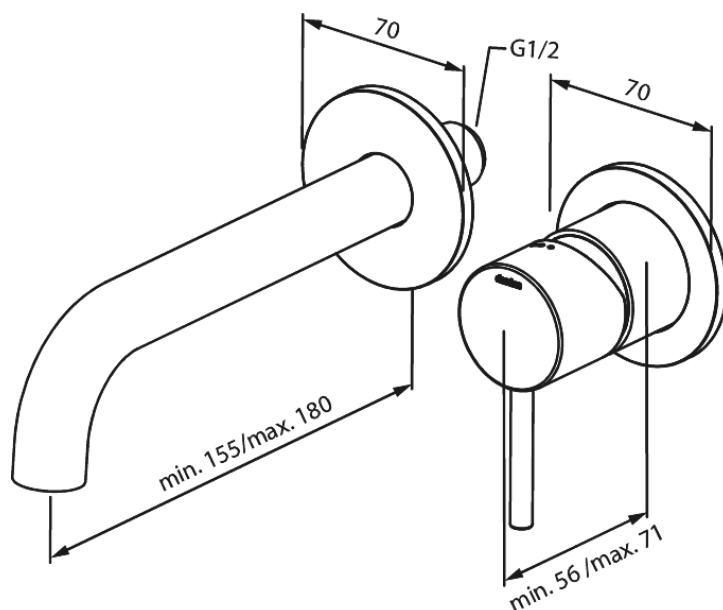

Armatura podtynkowa

Zestaw elementów 180 mm zewnętrznych z wylewką podtynkowej baterii umywalkowej

Kod: 146267700
Wykończenie: Polerowany mosiądz PVD
Seria: Armatura podtynkowa

EAN: 5708516834939

Opis produktu:

Głowica ceramiczna
Głębokość zabudowy (min. 63mm - max. 78mm)
Metalowa rozeta, wylewka i uchwyt
Water consumption max.5 l/min

Atrybuty

FM Mattsson Denmark ApS
Hvidkærvej 48, 5250 Odense SV

Tel.: 508 953 956 biuro@fmmattssongroup.com