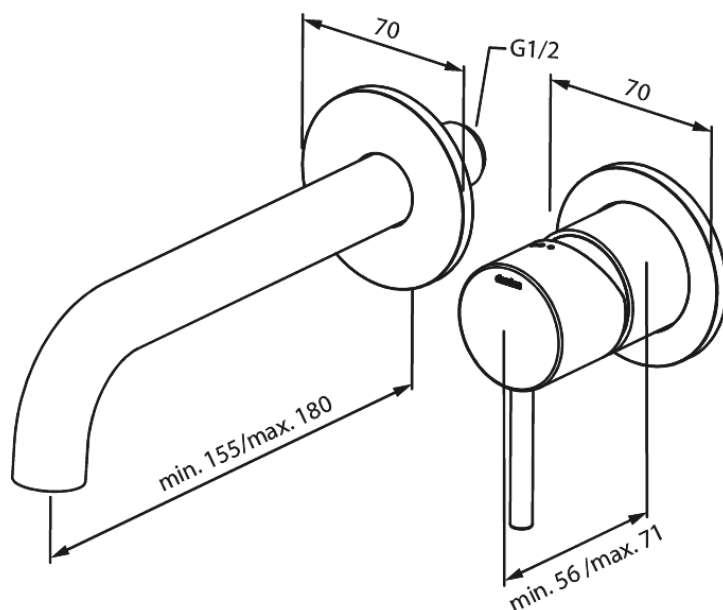

Armatura podtynkowa

Zestaw elementów 180 mm zewnętrznych z wylewką podtynkowej baterii umywalkowej

Kod: 146268700
Wykończenie: Szczotkowana miedź PVD
Seria: Armatura podtynkowa

EAN: 5708516834953

Opis produktu:

Głowica ceramiczna
Głębokość zabudowy (min. 63mm - max. 78mm)
Metalowa rozeta, wylewka i uchwyt
Water consumption max.5 l/min

Atrybuty

FM Mattsson Denmark ApS
Hvidkærvej 48, 5250 Odense SV

Tel.: 508 953 956 biuro@fmmattssongroup.com