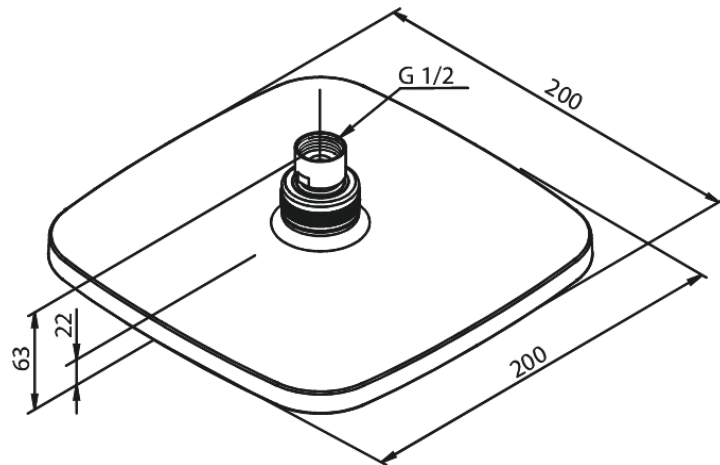

Pine

Deszczownice Pysznicowe

Kod: 766624600
Wykończenie: Stal PVD
Seria: Pine

EAN: 5708516833161

Opis produktu:

Przepływ wody max. 9l/min
200x200mm

Atrybuty

FM Mattsson Denmark ApS
Hvidkærvej 48, 5250 Odense SV