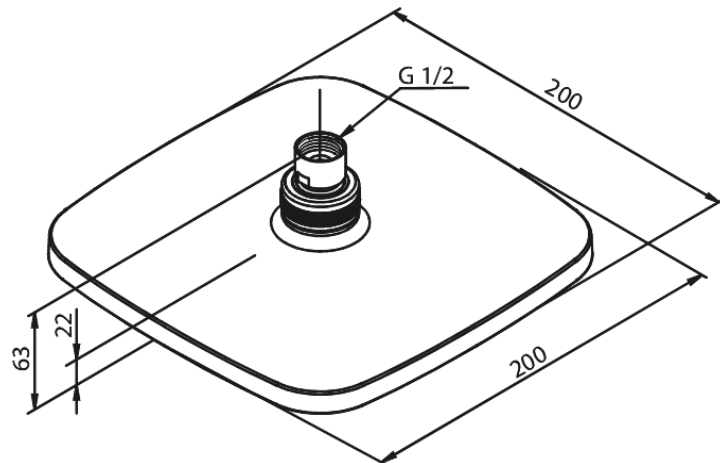

FM Mattsson Denmark ApS
Hvidkærvej 48, 5250 Odense SV

Tel.: 508 953 956 biuro@fmmattssongroup.com

Mere information på <https://damixa.pl>

damixa