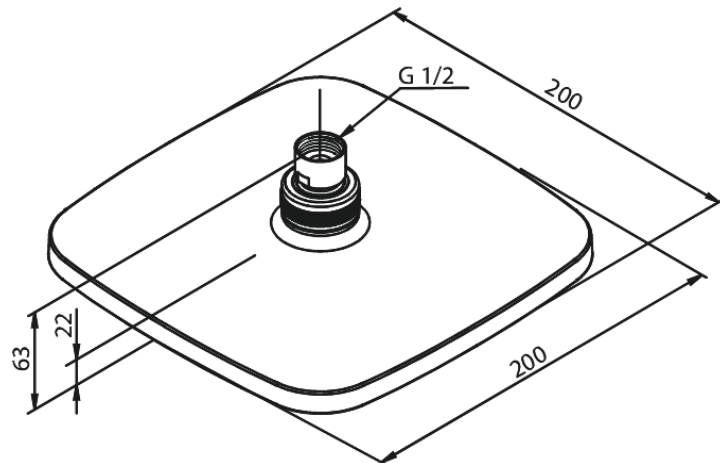

Pine

Deszczownice Prysanicowe

Kod: 766626100
Wykończenie: Matowa czerń
Seria: Pine

EAN: 5708516833178

Opis produktu:

Przepływ wody max. 9l/min
200x200mm

Atrybuty

FM Mattsson Denmark ApS
Hvidkærvej 48, 5250 Odense SV