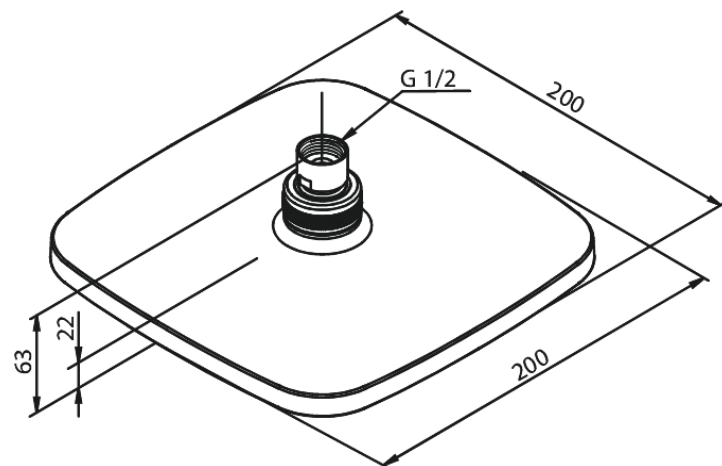

FM Mattsson Denmark ApS
Hvidkærvej 48, 5250 Odense SV

Tel.: 508 953 956 biuro@fmmattssongroup.com

Mere information på <https://damixa.pl>

damixa