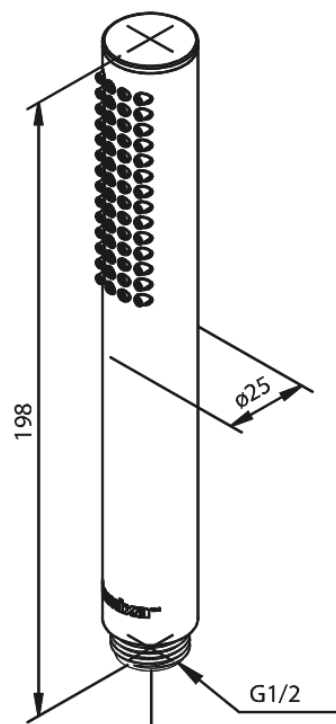

Atrybuty

FM Mattsson Denmark ApS
Hvidkærvej 48, 5250 Odense SV

Tel.: 508 953 956 biuro@fmmattssongroup.com

Mere information på <https://damixa.pl>

damixa