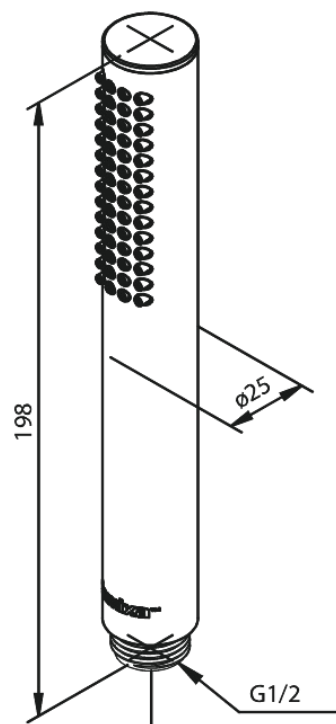

Silhouet Tube

Kod: 766647700
Wykończenie: Polerowany mosiądz PVD
Seria: Silhouet

EAN: 5708516834816

Opis produktu:

Rub-Clean

Atrybuty

FM Mattsson Denmark ApS
Hvidkærvej 48, 5250 Odense SV

Tel.: 508 953 956 biuro@fmmattsongroup.com