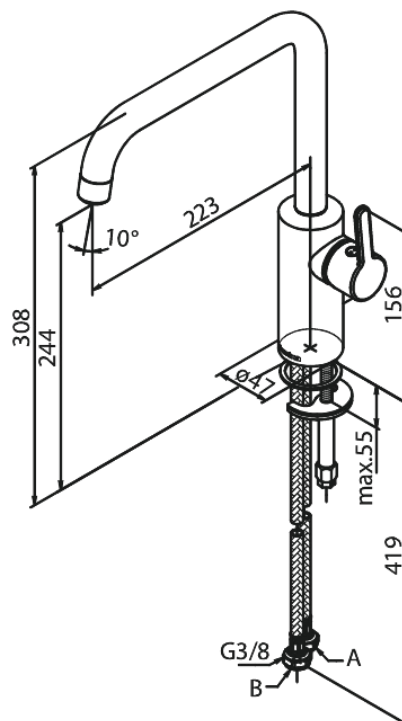

FM Mattsson Denmark ApS
Hvidkærvej 48, 5250 Odense SV

Tel.: 508 953 956 biuro@fmmattssongroup.com

Mere information på <https://damixa.pl>

damixa