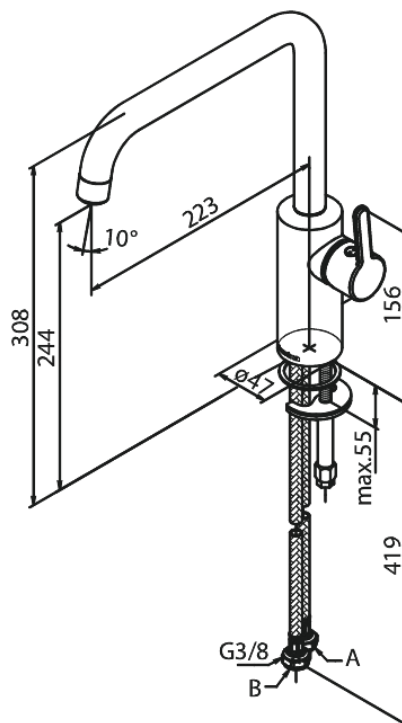

FM Mattsson Denmark ApS
Hvidkærvej 48, 5250 Odense SV

Tel.: 508 953 956 biuro@fmmattssongroup.com

Mere information på <https://damixa.pl>

damixa