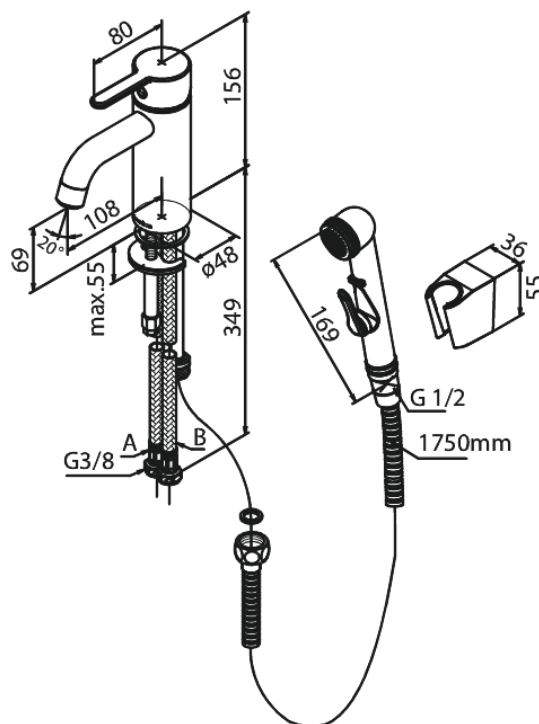

FM Mattsson Denmark ApS
Hvidkærvej 48, 5250 Odense SV

Tel.: 508 953 956 biuro@fmmattssongroup.com

Mere information på <https://damixa.pl>

damixa