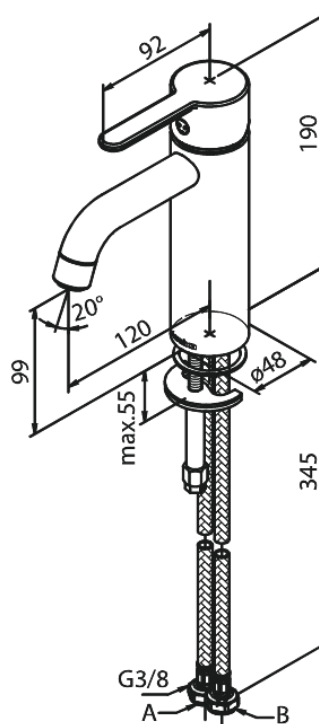

Atrybuty

FM Mattsson Denmark ApS
Hvidkærvej 48, 5250 Odense SV

Tel.: 508 953 956 biuro@fmmattssongroup.com

Mere information på <https://damixa.pl>

damixa