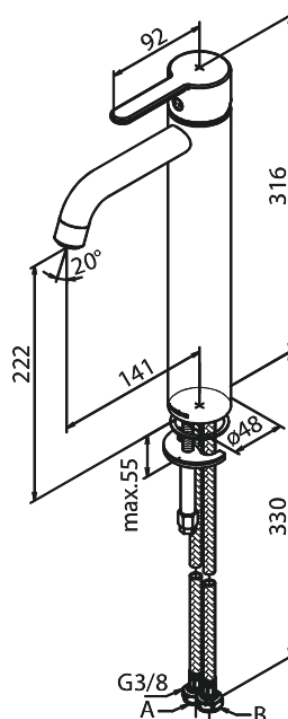

Atrybuty

FM Mattsson Denmark ApS
Hvidkærvej 48, 5250 Odense SV

Tel.: 508 953 956 biuro@fmmattsongroup.com

Mere information på <https://damixa.pl>

damixa