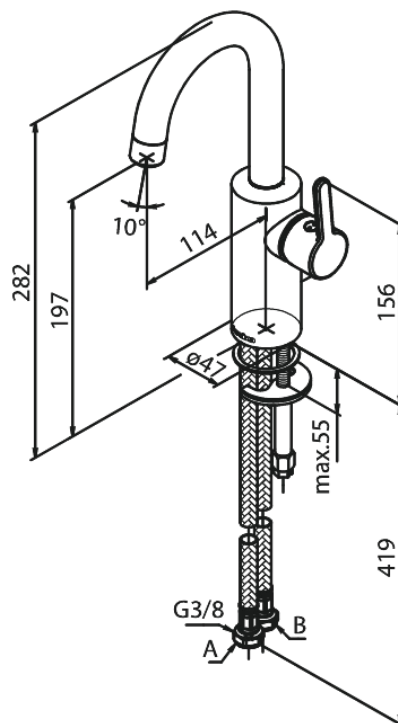

Atrybuty

FM Mattsson Denmark ApS
Hvidkærvej 48, 5250 Odense SV

Tel.: 508 953 956 biuro@fmmattssongroup.com

Mere information på <https://damixa.pl>

damixa