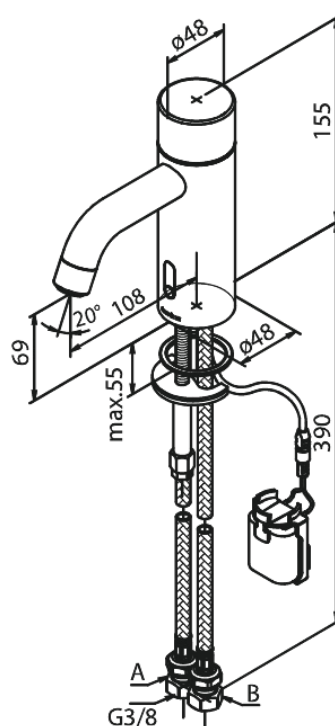

Atrybuty

FM Mattsson Denmark ApS
Hvidkærvej 48, 5250 Odense SV

Tel.: 508 953 956 biuro@fmmattsongroup.com

Mere information på <https://damixa.pl>

damixa