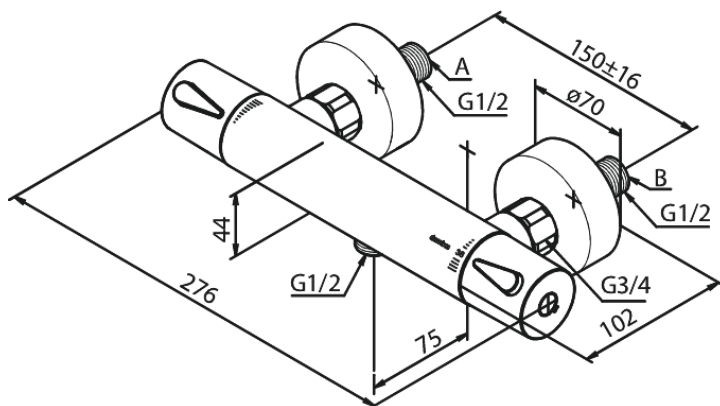

FM Mattsson Denmark ApS
Hvidkærvej 48, 5250 Odense SV

Tel.: 508 953 956 biuro@fmmattssongroup.com

Mere information på <https://damixa.pl>

damixa