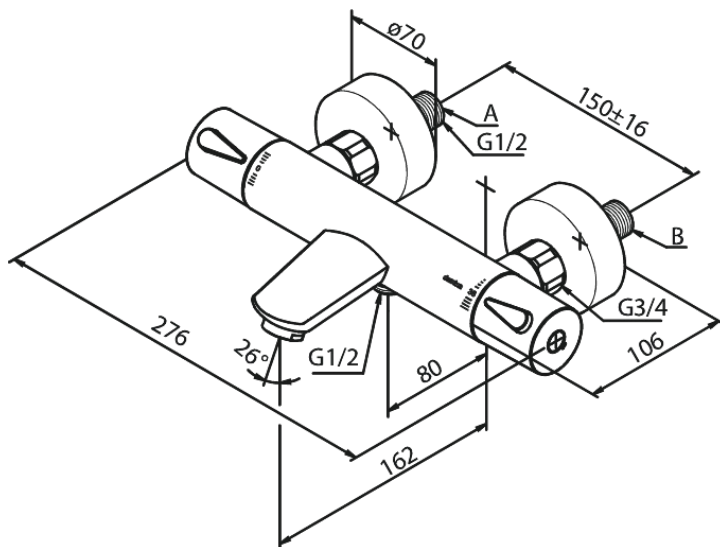

FM Mattsson Denmark ApS
Hvidkærvej 48, 5250 Odense SV

Tel.: 508 953 956 biuro@fmmattsongroup.com

Mere information på <https://damixa.pl>

damixa