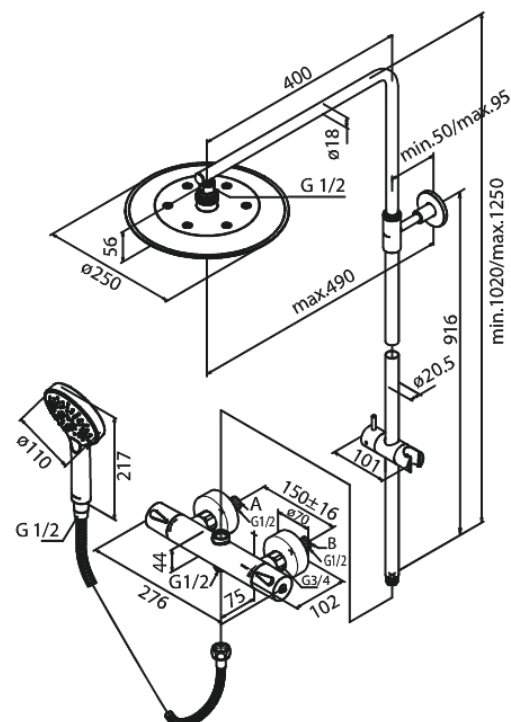

Atrybuty

FM Mattsson Denmark ApS
Hvidkærvej 48, 5250 Odense SV

Tel.: 508 953 956 biuro@fmmattssongroup.com

Mere information på <https://damixa.pl>

damixa