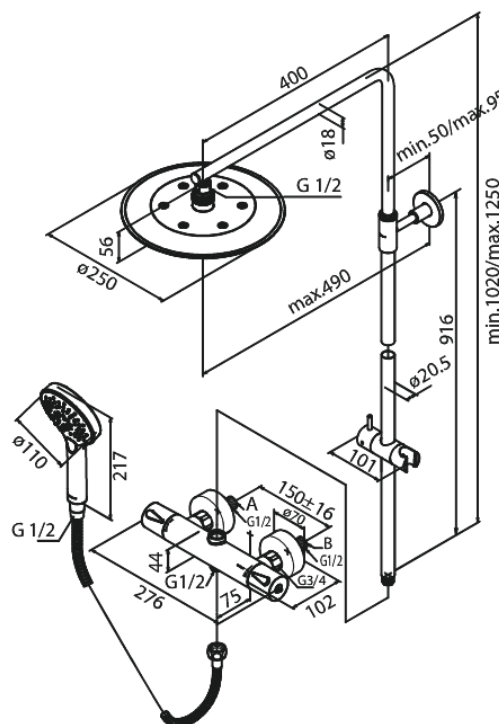

Atrybuty

FM Mattsson Denmark ApS
Hvidkærvej 48, 5250 Odense SV

Tel.: 508 953 956 biuro@fmmattsongroup.com

Mere information på <https://damixa.pl>

damixa