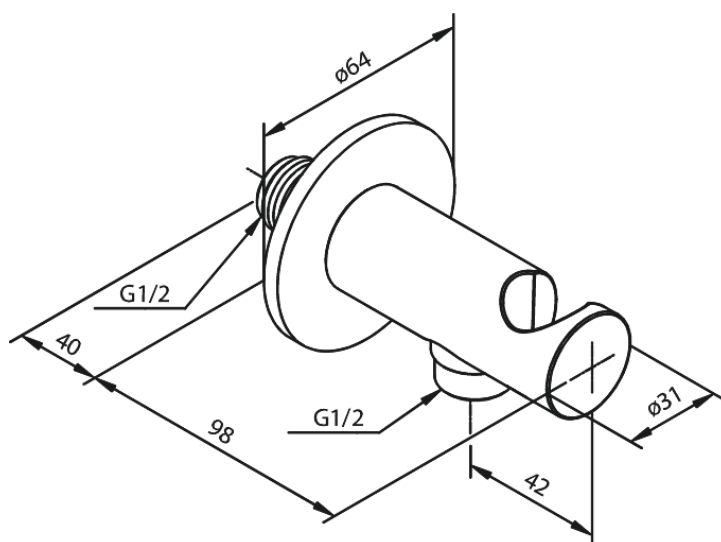

Armatura podtynkowa

Przyłącze ścienne węża prysznicowego z uchwytem na słuchawkę prysznicową

Kod: 484465500
Wykończenie: Szczotkowany grafit PVD
Seria: Armatura podtynkowa

EAN: 5708516837480

FM Mattsson Denmark ApS
Hvidkærvej 48, 5250 Odense SV