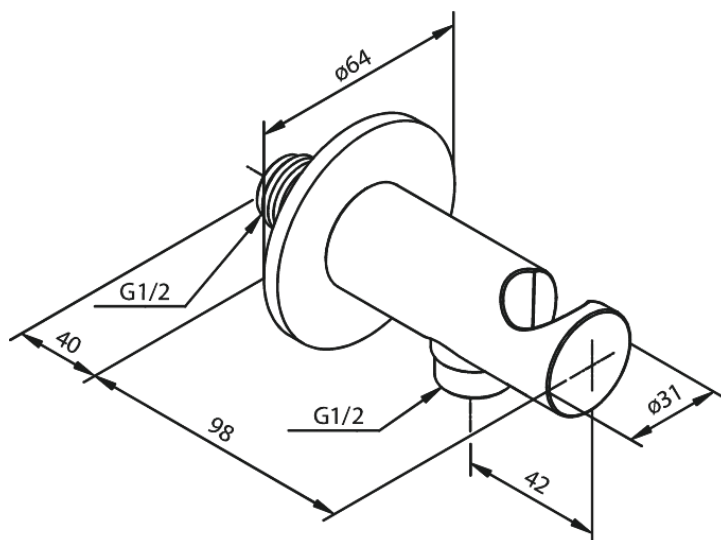

Armatura podtynkowa

Przyłącze ścienne węża prysznicowego z uchwytem na słuchawkę prysznicową

Kod: 484465500
Wykończenie: Szczotkowany grafit PVD
Seria: Armatura podtynkowa

EAN: 5708516837480

FM Mattsson Denmark ApS
Hvidkærvej 48, 5250 Odense SV