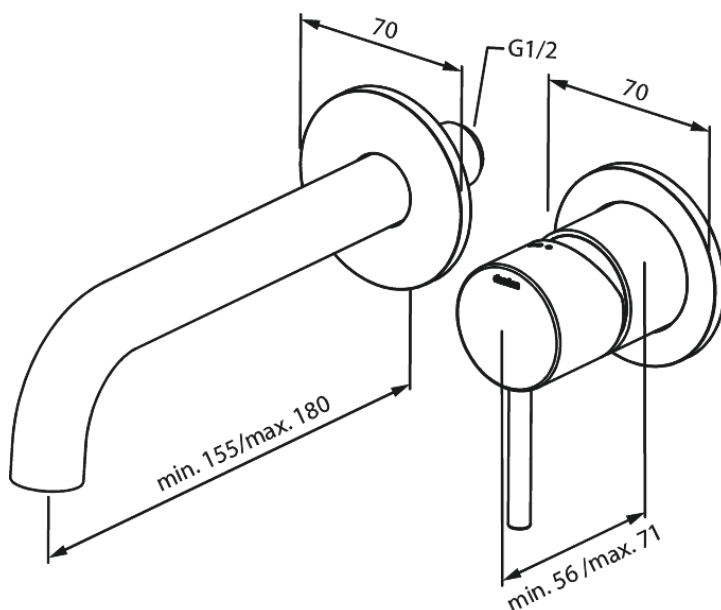

Armatura podtynkowa

Silhouet Zestaw elementów 180 mm zewnętrznych z wylewką podtynkowej baterii umywalkowej

Kod: 746265500
Wykończenie: Szczotkowany grafit PVD
Seria: Armatura podtynkowa

EAN: 5708516837527

Opis produktu:

Głębokość zabudowy (min. 63mm - max. 78mm)
Metalowa rozeta, wylewka i uchwyt
Water consumption max.5 l/min

Atrybuty

FM Mattsson Denmark ApS
Hvidkærvej 48, 5250 Odense SV

Tel.: 508 953 956 biuro@fmmattssongroup.com