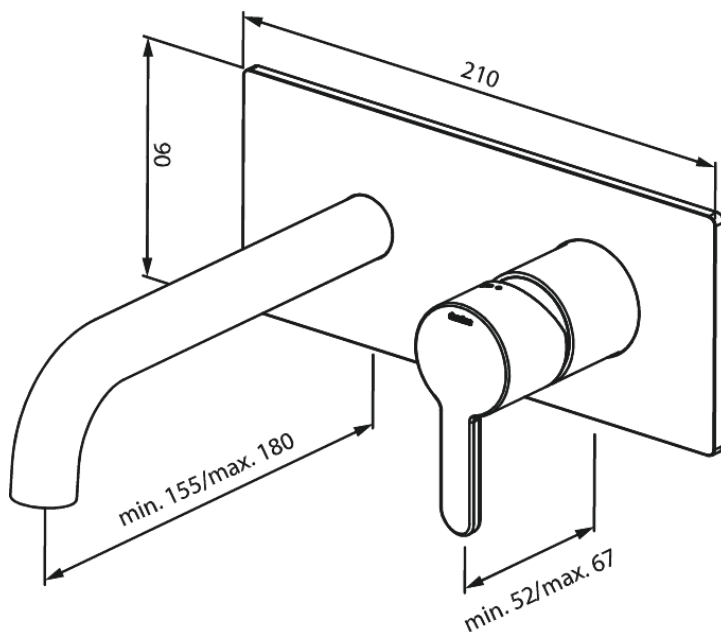

Armatura podtynkowa

SILHOUET Zestaw elementów zewnętrznych z wylewką podtynkowej baterii umywalkowej (180mm)

Kod: 746255500
Wykończenie: Szorstkowany grafit PVD
Seria: Armatura podtynkowa

EAN: 5708516837534

Opis produktu:

Głębokość zabudowy (min. 63mm - max. 78mm)
Metalowa rozeta, wylewka i uchwyt
Water consumption max.5 l/min

Atrybuty

FM Mattsson Denmark ApS
Hvidkærvej 48, 5250 Odense SV

Tel.: 508 953 956 biuro@fmmattssongroup.com