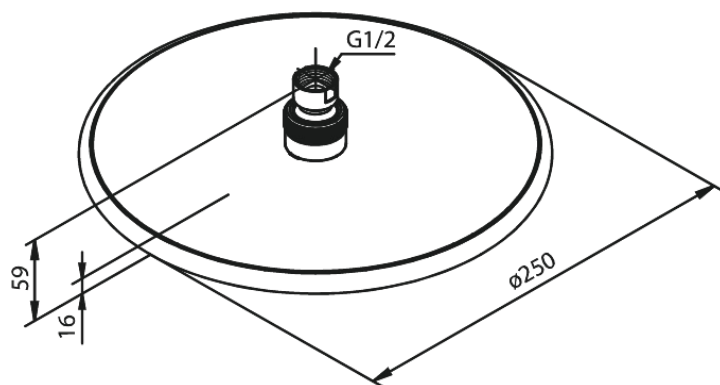

Silhouet Bell

Kod: 766635500
Wykończenie: Szczotkowany grafit PVD
Seria: Silhouet

EAN: 5708516837558

Opis produktu:

Przepływ wody max. 9l/min
Ø250mm

Atrybuty

FM Mattsson Denmark ApS
Hvidkærvej 48, 5250 Odense SV