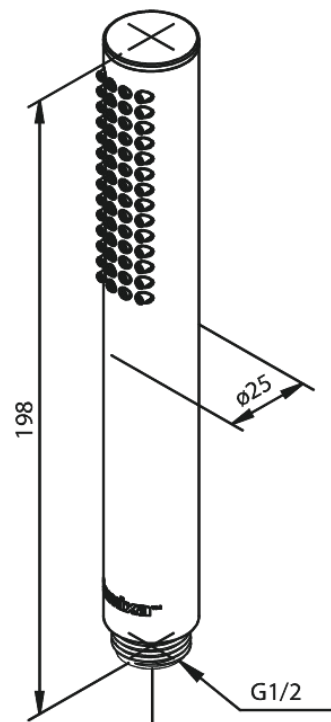

Silhouet Tube

Kod: 766645500
Wykończenie: Szczotkowany grafit PVD
Seria: Silhouet

EAN: 5708516837565

Opis produktu:

Rub-Clean

Atrybuty

FM Mattsson Denmark ApS
Hvidkærvej 48, 5250 Odense SV

Tel.: 508 953 956 biuro@fmmattssongroup.com