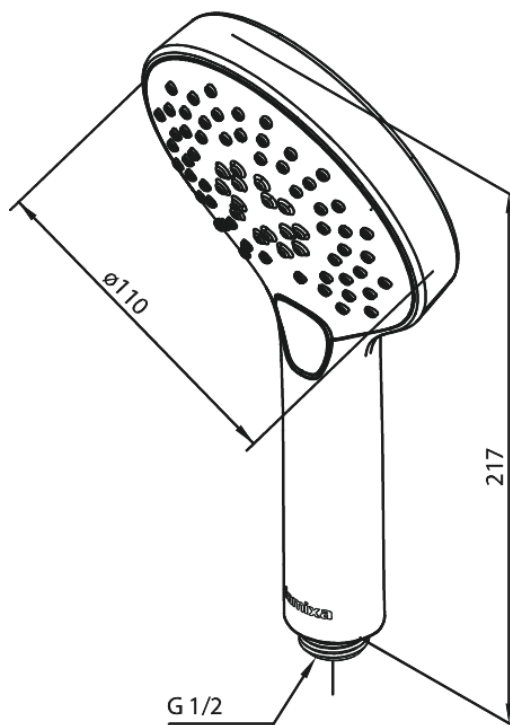

Silhouet

Słuchawki prysznicowe

Kod: 766865500
Wykończenie: Szczotkowany grafit PVD
Seria: Silhouet

EAN: 5708516837572

Opis produktu:

Przepływ wody max. 9l/min
3 rodzaje strumienia

Atrybuty

FM Mattsson Denmark ApS
Hvidkærvej 48, 5250 Odense SV