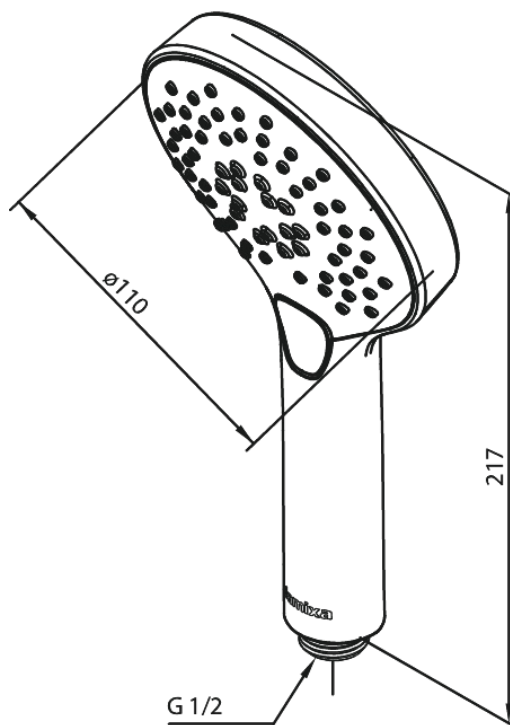

Silhouet

Słuchawki prysznicowe

Kod: 766865500
Wykończenie: Szczotkowany grafit PVD
Seria: Silhouet

EAN: 5708516837572

Opis produktu:

Przepływ wody max. 9l/min
3 rodzaje strumienia

Atrybuty

FM Mattsson Denmark ApS
Hvidkærvej 48, 5250 Odense SV

Tel.: 508 953 956 biuro@fmmattssongroup.com

Mere information på <https://damixa.pl>

damixa