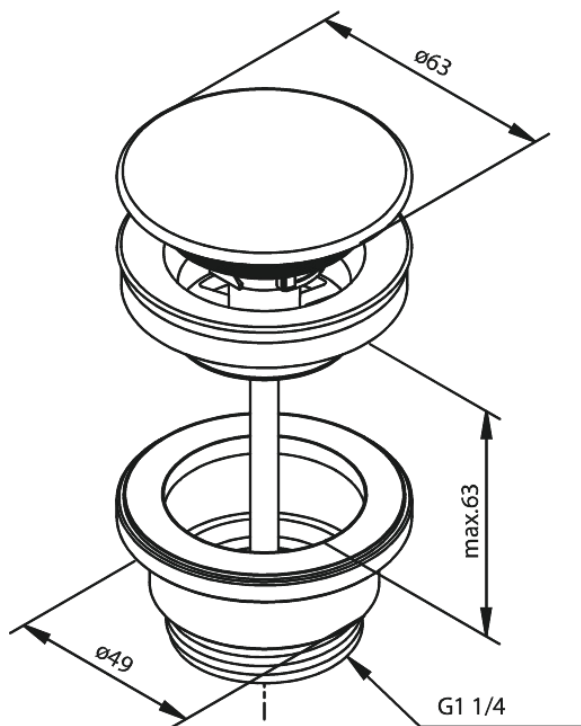

Akcesoria Łazienkowe

Korek, zawsze otwarte

Kod: 238605500
Wykończenie: Szczotkowany grafit PVD
Seria: Akcesoria Łazienkowe

EAN: 5708516838890

Opis produktu:

Ø63
Max. 63mm

FM Mattsson Denmark ApS
Hvidkærvej 48, 5250 Odense SV