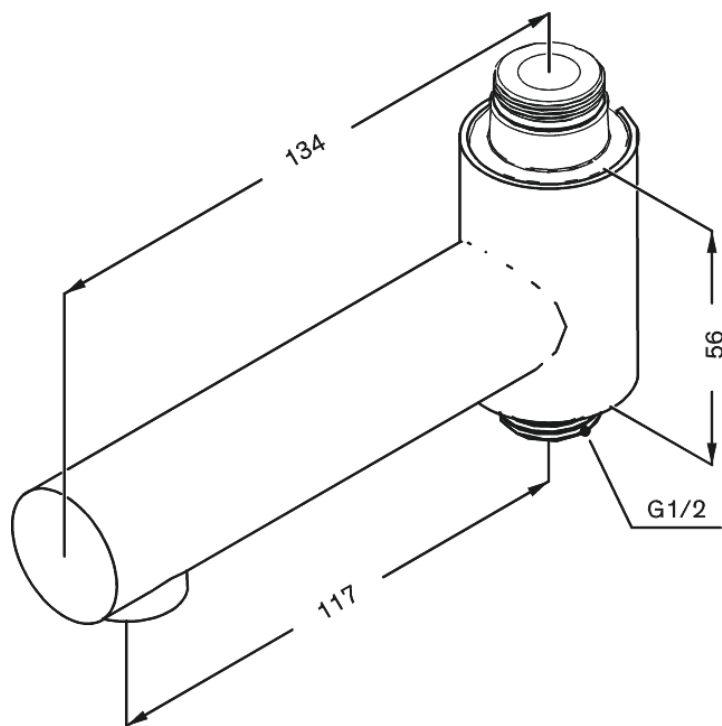

Akcesoria do produktów

Wylewka obrotowa baterii wannowej

Kod: 484845500
Wykończenie: Szczotkowany grafit PVD
Seria: Akcesoria do produktów

EAN: 5708516837695

FM Mattsson Denmark ApS
Hvidkærvej 48, 5250 Odense SV