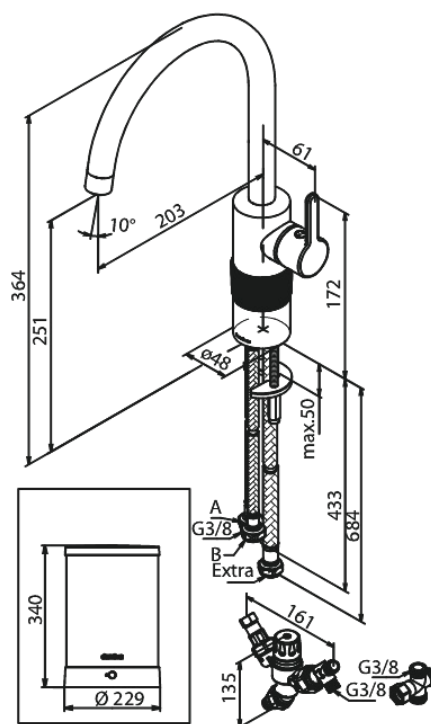

Silhouet

Kran z wrzącą wodą

Kod: 746774600
Wykończenie: Stal PVD
Seria: Silhouet

EAN: 5708516834304

Opis produktu:

Zakres obrotu wylewki 120°
Głowica ceramiczna
Cold-start
4 liter boiler

Atrybuty

FM Mattsson Denmark ApS
Hvidkærvej 48, 5250 Odense SV