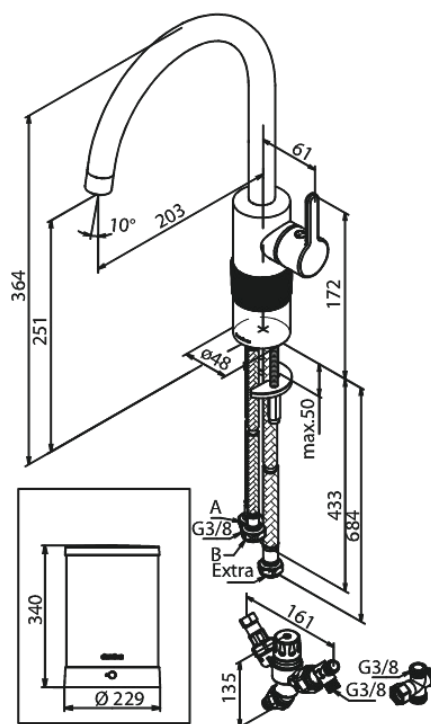

Silhouet

Kran z wrzącą wodą

Kod: 746775500
Wykończenie: Szorstkowany grafit PVD
Seria: Silhouet

EAN: 5708516836902

Opis produktu:

Zakres obrotu wylewki 120°
Głowica ceramiczna
Cold-start
4 liter boiler

Atrybuty