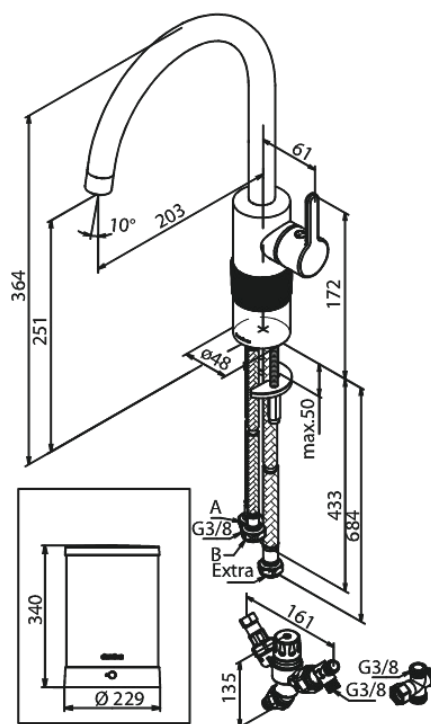

Silhouet

Kran z wrzącą wodą

Kod: 746776100
Wykończenie: Matowa czerń
Seria: Silhouet

EAN: 5708516834311

Opis produktu:

Zakres obrotu wylewki 120°
Głowica ceramiczna
Cold-start
4 liter boiler

Atrybuty

FM Mattsson Denmark ApS
Hvidkærvej 48, 5250 Odense SV