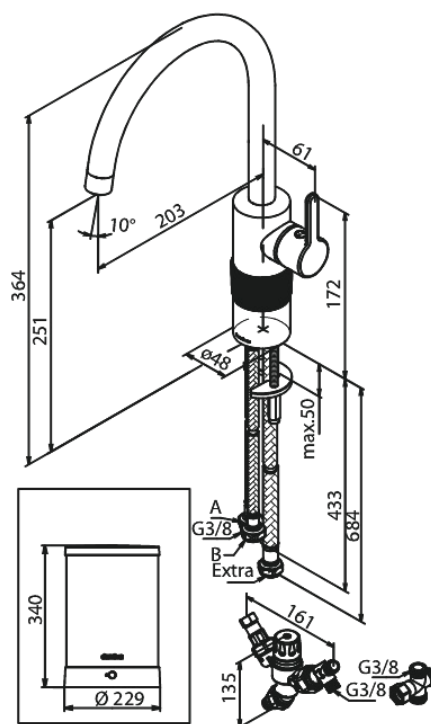

Atrybuty

FM Mattsson Denmark ApS
Hvidkærvej 48, 5250 Odense SV

Tel.: 508 953 956 biuro@fmmattssongroup.com

Mere information på <https://damixa.pl>

damixa