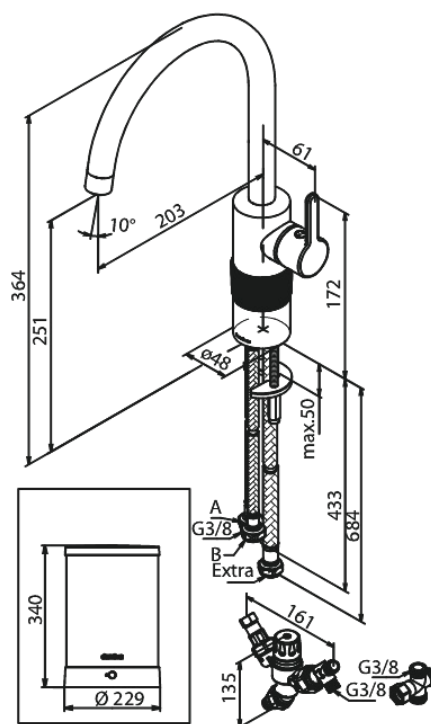

Silhouet

Kran z wrzącą wodą

Kod: 746778700
Wykończenie: Szrotkowana miedź PVD
Seria: Silhouet

EAN: 5708516834335

Opis produktu:

Zakres obrotu wylewki 120°
Głowica ceramiczna
Cold-start
4 liter boiler

Atrybuty