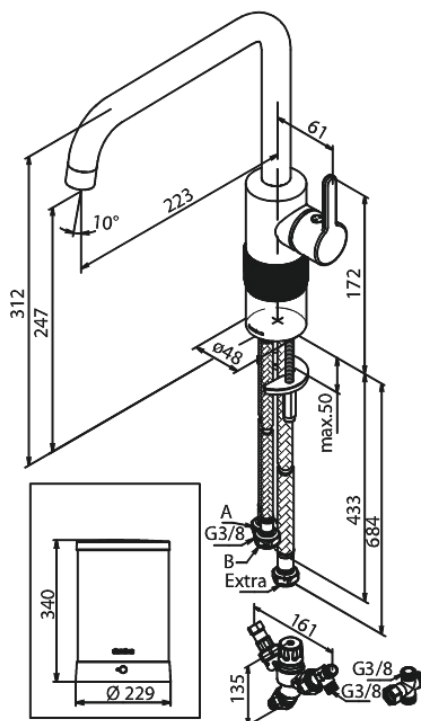

FM Mattsson Denmark ApS
Hvidkærvej 48, 5250 Odense SV

Tel.: 508 953 956 biuro@fmmattssongroup.com

Mere information på <https://damixa.pl>

damixa