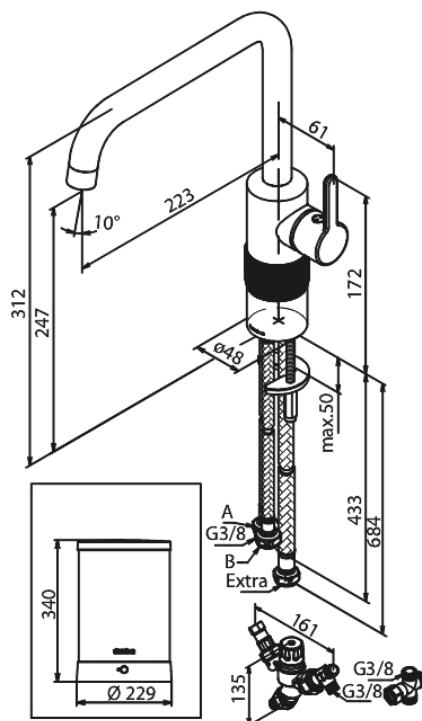

FM Mattsson Denmark ApS
Hvidkærvej 48, 5250 Odense SV

Tel.: 508 953 956 biuro@fmmattssongroup.com

Mere information på <https://damixa.pl>

damixa