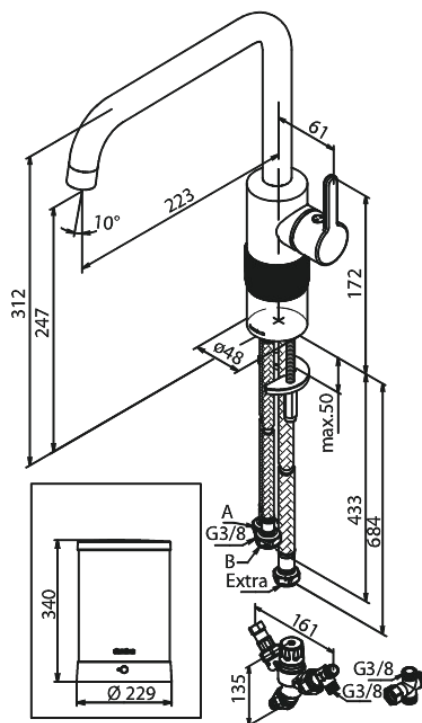

FM Mattsson Denmark ApS
Hvidkærvej 48, 5250 Odense SV

Tel.: 508 953 956 biuro@fmmattssongroup.com

Mere information på <https://damixa.pl>

damixa