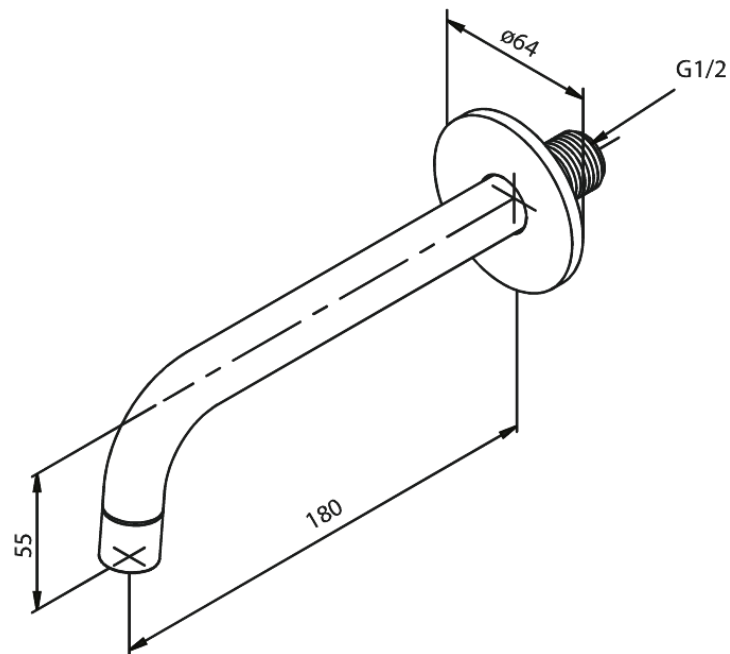

# Wylewka baterii wannowej 18 cm

**Kod:** 484835500  
**Wykończenie:** Szczotkowany grafit PVD  
**Seria:** Armatura podtynkowa

**EAN:** 5708516838159

FM Mattsson Denmark ApS  
Hvidkærvej 48, 5250 Odense SV