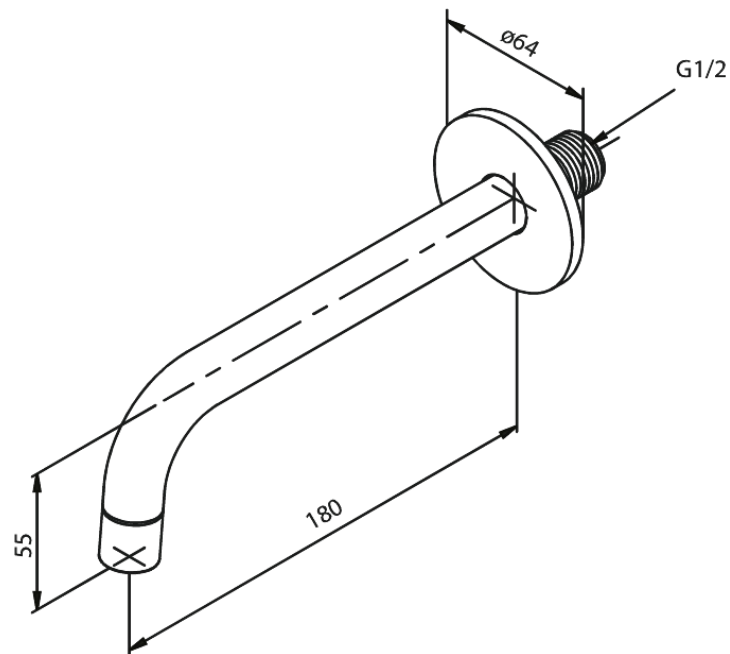

Armatura podtynkowa

Wylewka baterii wannowej 18 cm

Kod: 484834600
Wykończenie: Stal PVD
Seria: Armatura podtynkowa

EAN: 5708516838142

FM Mattsson Denmark ApS
Hvidkærvej 48, 5250 Odense SV

Tel.: 508 953 956 biuro@fmmattssongroup.com