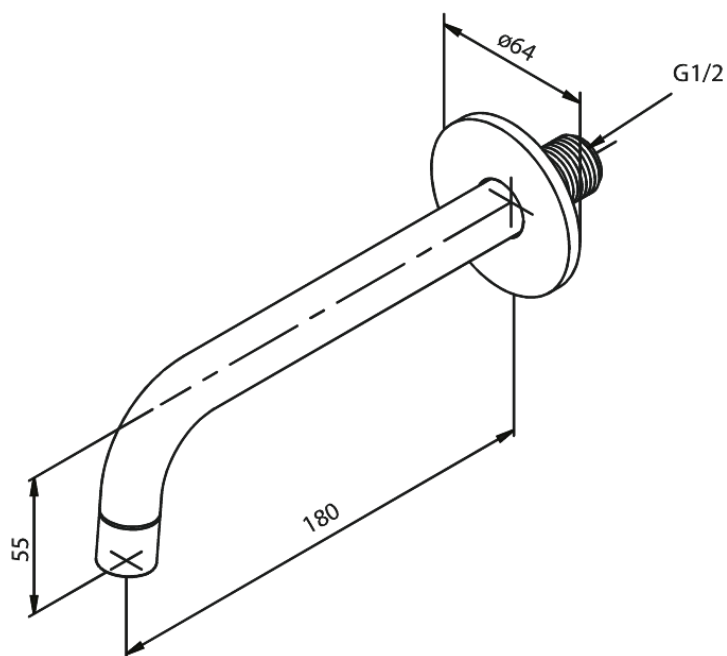

Armatura podtynkowa

Wylewka baterii wannowej 18 cm

Kod: 484837700
Wykończenie: Polerowany mosiądz PVD
Seria: Armatura podtynkowa

EAN: 5708516838166

FM Mattsson Denmark ApS
Hvidkærvej 48, 5250 Odense SV

Tel.: 508 953 956 biuro@fmmattsongroup.com