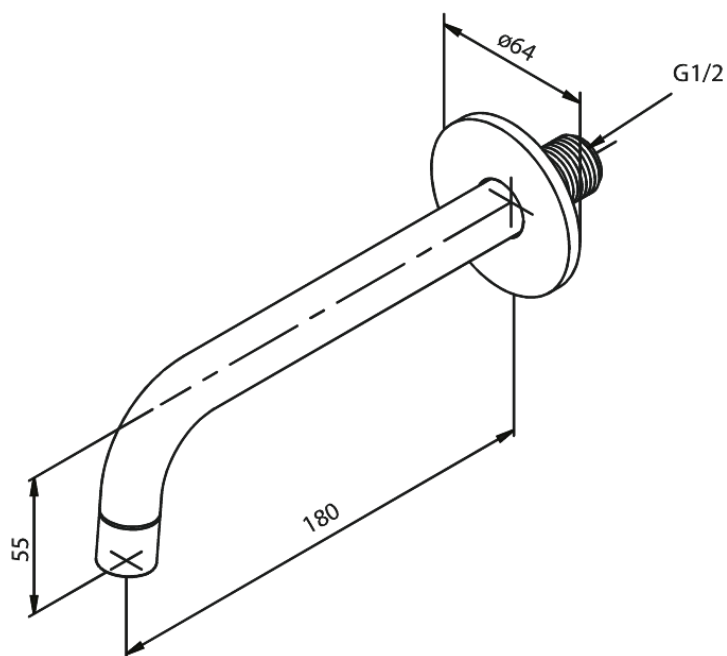

Armatura podtynkowa

Wylewka baterii wannowej 18 cm

Kod: 484837900
Wykończenie: Szrotkowany mosiądz PVD
Seria: Armatura podtynkowa

EAN: 5708516838173

FM Mattsson Denmark ApS
Hvidkærvej 48, 5250 Odense SV

Tel.: 508 953 956 biuro@fmmattsongroup.com