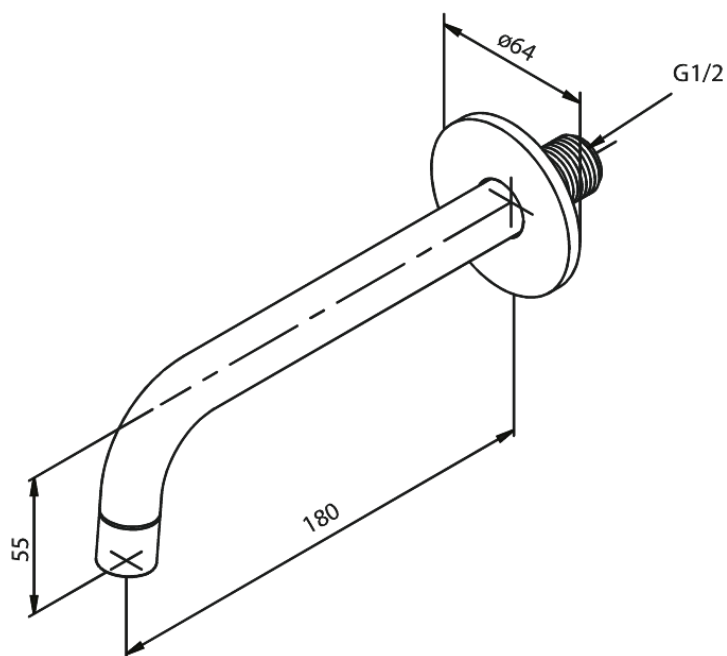

Armatura podtynkowa

Wylewka baterii wannowej 18 cm

Kod: 484837900
Wykończenie: Szrotkowany mosiądz PVD
Seria: Armatura podtynkowa

EAN: 5708516838173

FM Mattsson Denmark ApS
Hvidkærvej 48, 5250 Odense SV

Tel.: 508 953 956 biuro@fmmattssongroup.com