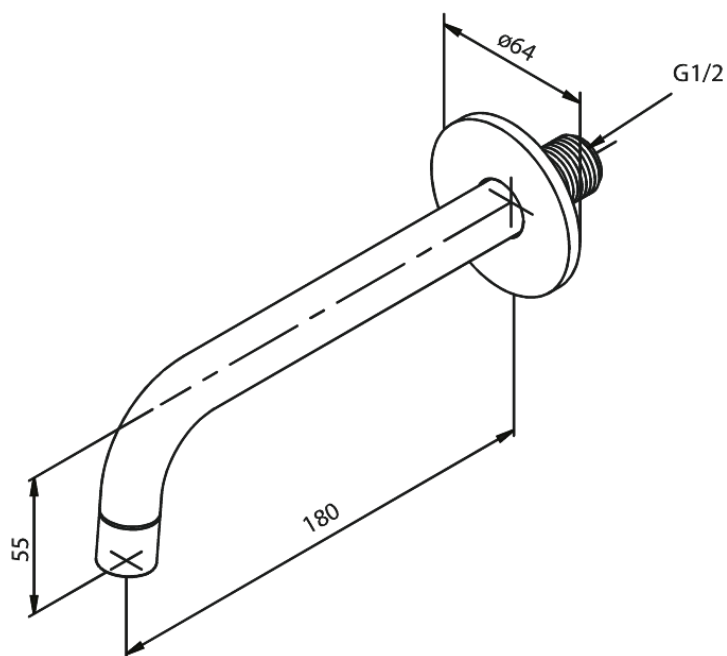

# Wylewka baterii wannowej 18 cm

**Kod:** 484838700  
**Wykończenie:** Szczotkowana miedź PVD  
**Seria:** Armatura podtynkowa

**EAN:** 5708516838180

FM Mattsson Denmark ApS  
Hvidkærvej 48, 5250 Odense SV