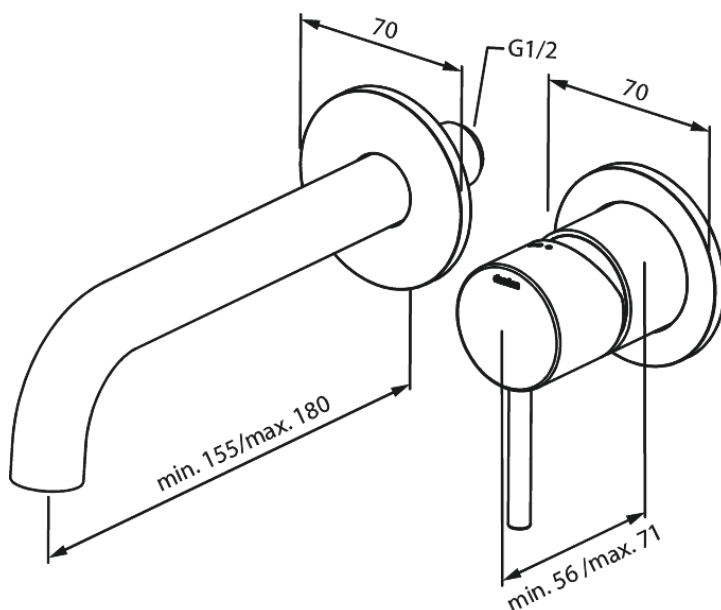

Armatura podtynkowa

Zestaw elementów 180 mm zewnętrznych z wylewką podtynkowej baterii umywalkowej

Kod: 146265500
Wykończenie: Szczotkowany grafit PVD
Seria: Armatura podtynkowa

EAN: 5708516839606

Opis produktu:

Głowica ceramiczna
Głębokość zabudowy (min. 63mm - max. 78mm)
Metalowa rozeta, wylewka i uchwyt
Water consumption max.5 l/min

Atrybuty

FM Mattsson Denmark ApS
Hvidkærvej 48, 5250 Odense SV

Tel.: 508 953 956 biuro@fmmattssongroup.com