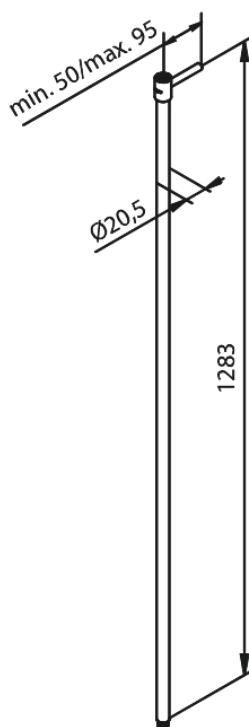

# SHOWER RAIL STRAIGHT EXTENDED

**Kod:** 766154600  
**Wykończenie:** Stal PVD  
**Seria:** Akcesoria prysznicowe

**EAN:** 5708516838678

FM Mattsson Denmark ApS  
Hvidkærvej 48, 5250 Odense SV

Tel.: 508 953 956 [biuro@fmmattsongroup.com](mailto:biuro@fmmattsongroup.com)