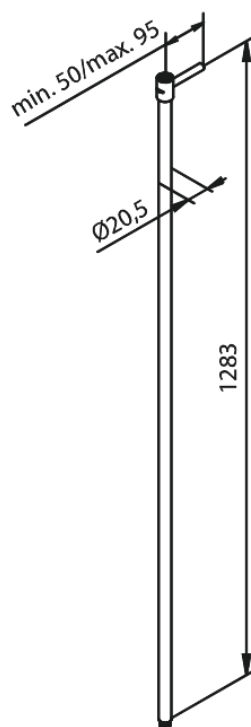

Akcesoria prysznicowe

SHOWER RAIL STRAIGHT EXTENDED

Kod: 766150000
Wykończenie: Chrom
Seria: Akcesoria prysznicowe

EAN: 5708516838661

FM Mattsson Denmark ApS
Hvidkærvej 48, 5250 Odense SV

Tel.: 508 953 956 biuro@fmmattsongroup.com