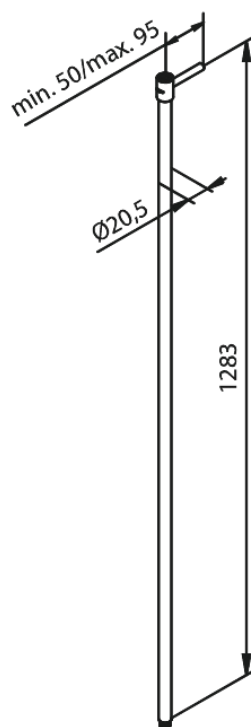

Akcesoria prysznicowe

SHOWER RAIL STRAIGHT EXTENDED

Kod: 766150000
Wykończenie: Chrom
Seria: Akcesoria prysznicowe

EAN: 5708516838661

FM Mattsson Denmark ApS
Hvidkærvej 48, 5250 Odense SV

Tel.: 508 953 956 biuro@fmmattssongroup.com