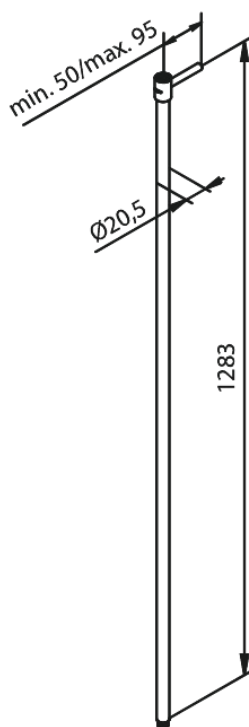

# SHOWER RAIL STRAIGHT EXTENDED

**Kod:** 766156100  
**Wykończenie:** Matowa czerń  
**Seria:** Akcesoria prysznicowe

**EAN:** 5708516838692

FM Mattsson Denmark ApS  
Hvidkærvej 48, 5250 Odense SV

Tel.: 508 953 956 [biuro@fmmattssongroup.com](mailto:biuro@fmmattssongroup.com)