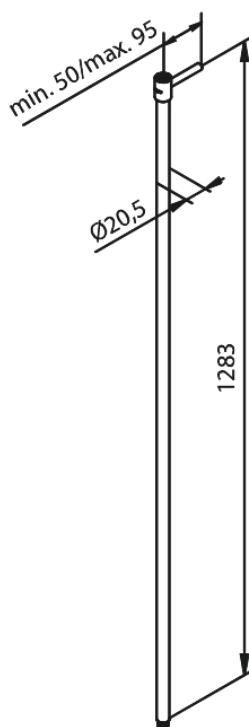

Akcesoria prysznicowe

SHOWER RAIL STRAIGHT EXTENDED

Kod: 766155500
Wykończenie: Szczotkowany grafit PVD
Seria: Akcesoria prysznicowe

EAN: 5708516838685

FM Mattsson Denmark ApS
Hvidkærvej 48, 5250 Odense SV