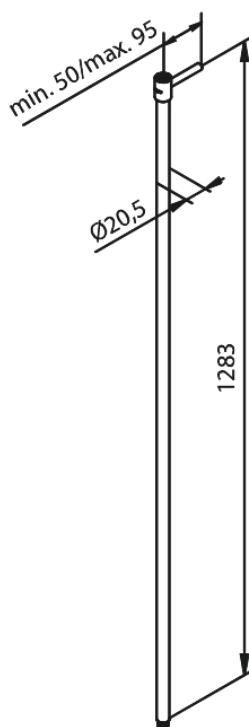

Akcesoria prysznicowe

SHOWER RAIL STRAIGHT EXTENDED

Kod: 766157700
Wykończenie: Polerowany mosiądz PVD
Seria: Akcesoria prysznicowe

EAN: 5708516838708

FM Mattsson Denmark ApS
Hvidkærvej 48, 5250 Odense SV