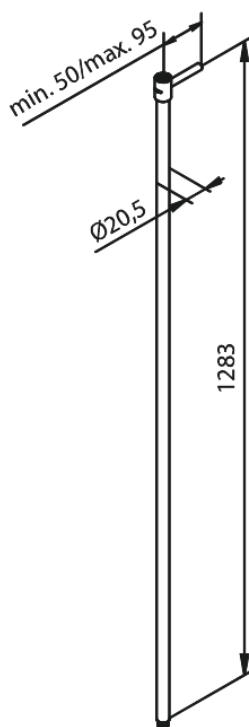

Akcesoria prysznicowe

SHOWER RAIL STRAIGHT EXTENDED

Kod: 766157900
Wykończenie: Szczotkowany mosiądz PVD
Seria: Akcesoria prysznicowe

EAN: 5708516838715

FM Mattsson Denmark ApS
Hvidkærvej 48, 5250 Odense SV