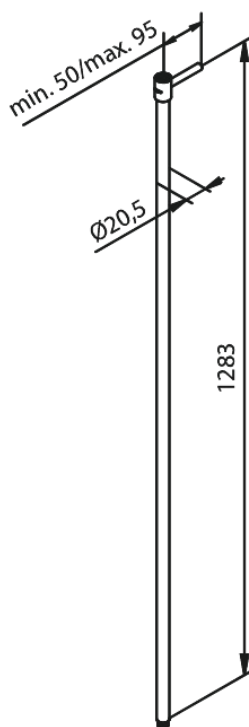

Akcesoria prysznicowe

SHOWER RAIL STRAIGHT EXTENDED

Kod: 766158700
Wykończenie: Szczotkowana miedź PVD
Seria: Akcesoria prysznicowe

EAN: 5708516838722

FM Mattsson Denmark ApS
Hvidkærvej 48, 5250 Odense SV