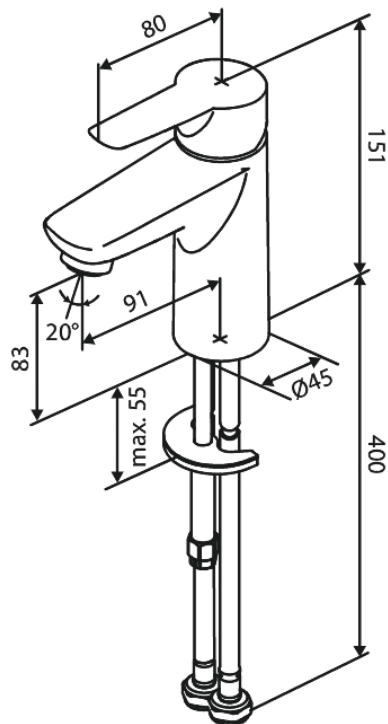

Core

Bateria umywalkowa

Kod: 590210000
Wykończenie: Chrom
Seria: Core

EAN: 5708516837183

Opis produktu:

Jednouchwytowa
Głowica ceramiczna
Water consumption max.5 l/min

Atrybuty

FM Mattsson Denmark ApS
Hvidkærvej 48, 5250 Odense SV