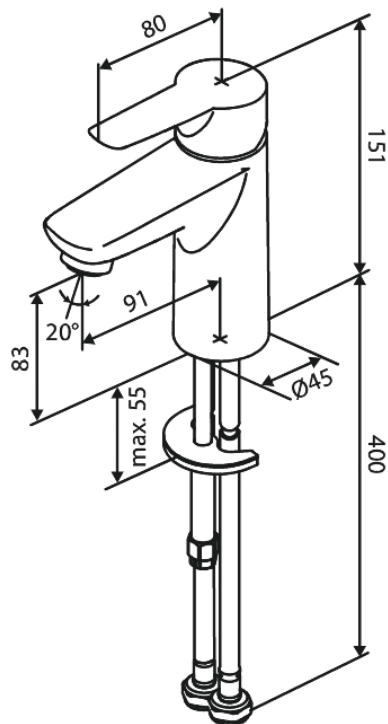

Atrybuty

FM Mattsson Denmark ApS
Hvidkærvej 48, 5250 Odense SV

Tel.: 508 953 956 biuro@fmmattssongroup.com

Mere information på <https://damixa.pl>

damixa