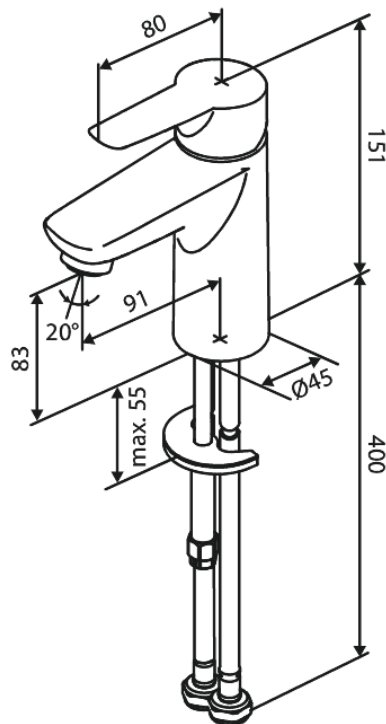

Core

Bateria umywalkowa

Kod: 590210000
Wykończenie: Chrom
Seria: Core

EAN: 5708516837183

Opis produktu:

Jednouchwytywa
Głowica ceramiczna
Water consumption max.5 l/min

Atrybuty

FM Mattsson Denmark ApS
Hvidkærvej 48, 5250 Odense SV