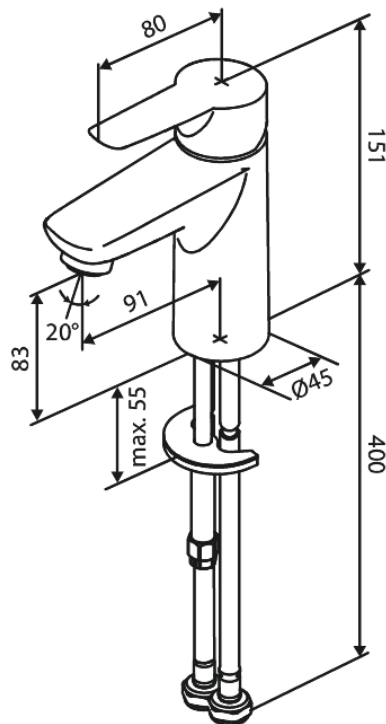

Core

Bateria umywalkowa

Kod: 590216100
Wykończenie: Matowa czerń
Seria: Core

EAN: 5708516837190

Opis produktu:

Jednouchwytowa
Głowica ceramiczna
Water consumption max.5 l/min

Atrybuty

FM Mattsson Denmark ApS
Hvidkærvej 48, 5250 Odense SV